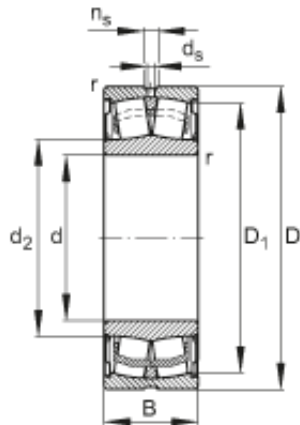

BEARING CORP.OF CANADA LTD.

25 mm x 52 mm x 23 mm FAG WS22205-E1-2RSR Roller Bearings

Bearing No. WS22205-E1-2RSR

WS22205-E1-2RSR Bearing 2D drawings and 3D CAD models

Size	25x52x23 mm
Bore Diameter	25 mm
Outer Diameter	52 mm
Width	23 mm
d	25 mm
D	52 mm
B	23 mm
D ₁	46,1 mm
D _{a max}	46,4 mm
d ₂	29,8 mm
d _{a min}	29,8 mm
d _s	3,2 mm
n _s	4,8 mm
r _{a max}	1 mm
r _{min}	1 mm
m	0,235 kg / Weight
C _r	48500 N / Dynamic load rating (radial)
e	0,33
Y ₁	2,07
Y ₂	3,09
C _{0r}	42500 N / Static load rating (radial)
Y ₀	2,03